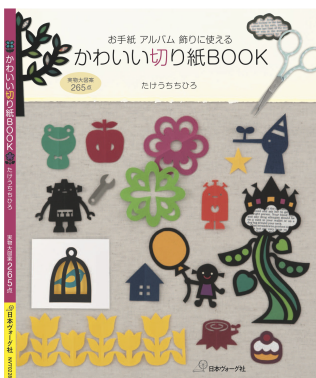

第7回おえかきひろば合同作品展

昨年の作品展会場

いよいよ今年もやってきました！

こども造形絵画教室「おえかきひろば」（枚方・長尾・東香里・松井山手・八尾・阿倍野・城陽・宇治・高の原）の第7回合同作品展です。

●会場／枚方ふれあいホール（京阪枚方市駅下車 北口2階）

●日時／6月20日（金）～25日（水）10時～18時（最終日は17時まで）

日々、子どもたちの自由な発想を楽しく表現する場として、さまざまな素材や材料を使った絵画制作・造形活動を行うことで感じたことや考えたこと、やりたいことを発見したり、表現しています。今回の作品展では、粘土や、紙や木工などいろいろな素材とふれあいながら一生懸命作ったパワーと創造力あふれる絵画や立体、約600点を展示。ぜひご覧ください。

「かわいい切り紙BOOK」発売

6月6日に日本ヴォーグ社より切り紙本第4弾「かわいい切り紙BOOK」（たけうちひろ著）が発売されます。（¥972 2014/6/6発売 80ページ）

子どもの頃から紙を集めるのが大好きで、おかしな缶に、色紙や包装紙などいろいろな紙を毎日持ち歩いていました。そんな紙好きが高じ、大人に

なった今、こうして大好きな紙で作品を作ることができて心から幸せを感じています。わが子のように大切な作品をたくさんたくさん本につめこみました。子どもさんから大人の方までかんたんで、かわいい切り紙の世界を楽しんで頂けるとうれしいです。季節や物語から、人気のロボットモチーフまで、かわいい切り紙図案がいっぱい。縁を残したステンドグラス風の切り紙や、飾りやパーティアイテム、ポップアップカードなど、使える切り紙アイデアも満載で、子どもから大人まで楽しめる内容になっています。実物大図案つき。お求めはスタッフまで。