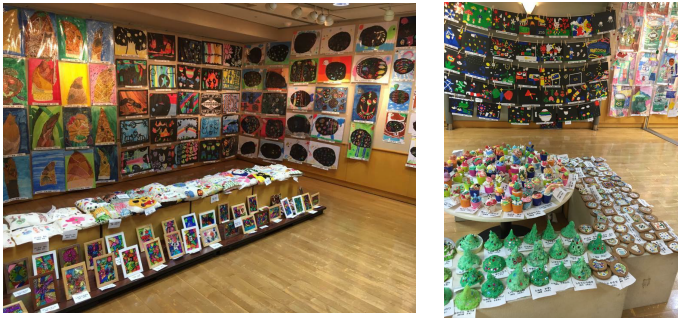

おえかきひろば通信

第10回おえかきひろば合同作品展

昨年の作品展会場

いよいよ今年もやってきました！

こども造形絵画教室「おえかきひろば」（枚方・長尾・東香里・松井山手・八尾・城陽・宇治・高の原・檀原・森ノ宮）の合同作品展です。

●会場／枚方ふれあいホール（京阪枚方市駅下車 北口2階）

●日時／6月9日（金）～14日（水）10時～18時（最終日は17時まで）

日々、こどもたちの自由な発想を楽しく表現する場として、さまざまな素材や材料を使った絵画制作・造形活動を行うことで感じたことや考えたこと、やりたいことを発見したり、表現しています。

また、今年は10周年記念として今迄の歴史を振り返る写真も展示する予定です。お友達やご家族お誘い合わせの上ぜひご来場ください。※6月1週目までに合同作品展の作品をご持参ください。

おえかきひろば工作キャンプ開催！

すっかり夏の恒例行事となりましたおえかきひろばの「工作キャンプ」。

今年は8月26日（土）・27日（日）、枚方野外活動センター（穂谷）で開催します！みんなで大きな絵を描いたり、カレー作り、アスレチック、流しそうめん…と夏の楽しい思い出を作りましょう。詳細は次回の通信でお知らせします。

6月のカリキュラムと目的

●パッケージデザイン～おもしろドリンク

ペットボトルに色水にパッケージデザインを考えます。

●水彩画 身の回りの持ち物を描く（つづき）。

- 八尾教室／第2・4月曜日 16:00-18:00
- 山科教室／第2・4月曜日 15:45-17:15
- 松井山手教室／毎週火曜日 16:00-18:00
- 森ノ宮教室／第2・4金曜日 16:30-18:00
- 城陽教室／毎週水曜日 16:00-17:30
- 東香里教室／第2・4水曜日 16:00-18:00
- 枚方教室／毎週金曜日 15:00-18:00
- 檀原教室／第2・4金曜日 17:00-19:00
- 高の原教室／第1・3金曜日 16:30-18:00
- 長尾教室／毎週土曜日 14:00-17:00
- 宇治教室／毎週土曜日 14:00-16:00