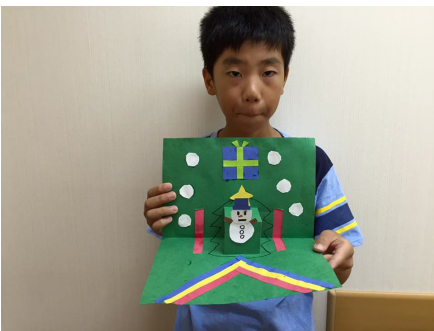

## 10月のカリキュラムと目的

●**変身帽子**  
布や毛糸を使っておもしろい帽子を作ります。いろいろなアイデアで楽しく変身しましょう。

●**平面構成**  
食べ物をモチーフに色や形をデザインします。

- 八尾教室 / 第2・4月曜日 16:00-18:00
- 山科教室 / 第2・4月曜日 15:45-17:15
- 松井山手教室 / 毎週火曜日 16:00-18:00
- 森ノ宮教室 / 第2・4金曜日 16:30-18:00
- 城陽教室 / 毎週水曜日 16:00-17:30
- 東香里教室 / 第2・4水曜日 16:00-18:00
- 枚方教室 / 毎週金曜日 15:00-18:00
- 橿原教室 / 第2・4金曜日 17:00-19:00
- 高の原教室 / 第1・3金曜日 16:30-18:00
- 長尾教室 / 毎週土曜日 14:00-17:00
- 宇治教室 / 毎週土曜日 14:00-16:00