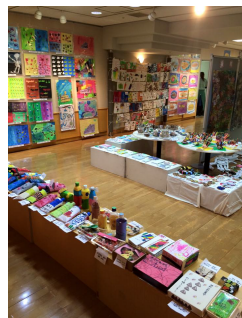

## 第9回おえかきひろば合同作品展

昨年の作品展会場

いよいよ今年もやってきました！

こども造形絵画教室「おえかきひろば」（枚方・長尾・東香里・松井山手・八尾・城陽・宇治・高の原・檀原・森ノ宮）の合同作品展です。

●会場／枚方ふれあいホール（京阪枚方市駅下車 北口2階）

●日時／7月14日（金）～20日（水）10時～18時（最終日は17時まで）

日々、こどもたちの自由な発想を楽しく表現する場として、さまざまな素材や材料を使った絵画制作・造形活動を行うことで感じたことや考えたこと、やりたいことを発見したり、表現しています。今回の作品展では、粘土や、紙や木工などいろいろな素材とふれあいながら一生懸命作ったパワーと創造力あふれる絵画や立体、約600点を展示。ぜひご覧ください。