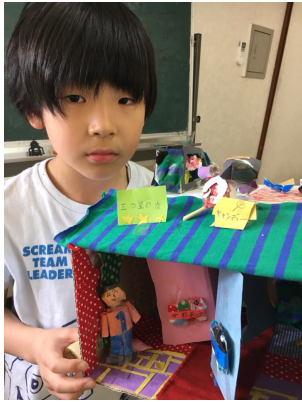

おえかきひろば通信

4月の工作「お店やさんをつくらう」

箱の中と外を自由に使ってそれぞれのお店やさんをつくりました。本当にあったら面白そうな「商品」を想定して「石屋さん」や工事途中の「コスプレ屋さん」「安いラーメンやさん」とそれぞれの物語が広がるような愉快なお店がいっぱい！作品展でじっくりとご覧ください。

第11回おえかきひろば合同作品展

いよいよ今年もやってきました！

こども造形絵画教室「おえかきひろば」(枚方・長尾・東香里・松井山手・八尾・城陽・宇治・橿原・森ノ宮)の合同作品展です。

●会場/枚方ふれあいホール(京阪枚方市駅下車 北口2階)
●日時/6月22日(金)~27日(水)10時~18時(最終日は17時まで)

日々、こどもたちの自由な発想を楽しく表現する場として、さまざまな素材や材料を使った絵画制作・造形活動を行うことで感じたことや考えたこと、やりたいことを発見したり、表現しています。

春のスケッチ遠足中止のお知らせ

4月15日に予定しておりました春のスケッチ遠足ですが、雨天の為に中止いたしました。参加申し込みをされていた方には各教師で返金をしてあります。